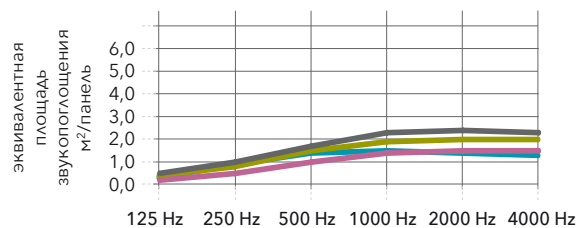

125 Hz	250 Hz	500 Hz	1000 Hz	2000 Hz	4000 Hz
Круг 1160 одна шт.* (высота подвеса: 13 мм)	0,3	0,9	1,4	1,5	1,4	1,3
Круг 1160 одна шт.* (высота подвеса: 500 мм)	0,4	0,8	1,5	1,9	2,0	2,0
Треугольник 1160 одна шт.* (высота подвеса: 500 мм)	0,2	0,5	1,0	1,4	1,5	1,5
Шестиугольник 1160 одна шт.* (высота подвеса: 500 мм)	0,5	1,0	1,7	2,3	2,4	2,3

Характеристики

Звукопоглощение

A_{eq} (м²/шт.)

* Расстояние между панелями больше или равно 2000 мм. Для дополнительной информации по акустике обращайтесь к техническому специалисту Rockfon.

Пожаробезопасность

A1

Rockfon Eclipse Прямоугольник 2360: A2-s1, d0 (EN 13501-1)
Не подлежит обязательному подтверждению соответствия ФЗ-123

Отражение и рассеяние света

светоотражение 87% (Задняя сторона: 79%)
рассеяние света >99%

Влагостойкость

До 100% относительной влажности воздуха.
Отсутствие видимого провисания при высокой влажности воздуха.
Rockfon Eclipse не следует использовать в бассейнах или вне помещений.

Очистка

- Пылесос
- Мягкая ткань

Гигиена

Каменная вата не имеет питательной ценности, благодаря этому она не поддерживает развитие вредных микроорганизмов

Долговечность поверхности

Повышенная прочность и сопротивление грязи

Устойчивость к очистке щеткой во влажном состоянии: Класс 1

Устойчивость к очистке щеткой во влажном состоянии измерена в соответствии с EN ISO 11998:2007 и оценена по шкале от 1 до 5, где 1 - лучший результат.

Окружающая среда

Полностью перерабатываемая каменная вата
Содержание вторичной переработки в продуктах Rockfon составляет от 29% до 64% в соответствии с ISO 14021.

Акустические решения Rockfon имеют сертификат Cradle to Cradle® Silver и Bronze (в зависимости от типа продукта).

Углеродный след

6.12 кг экв. CO2.
("cradle to gate" на основе EPD)

Внутренняя среда

Выборке продуктов Rockfon присвоены: класс M1 (Финляндия) эмиссии частиц строительных материалов и Danish Indoor Climate Label (Дания) - знак внутреннего климата помещений для продуктов с низким уровнем эмиссии частиц.

Внешний вид панели

Супербелая поверхность
Белизна (L): 94.5

Белизна (L) панели испытана в соответствии с ISO 7724 и измерена по шкале от 1 (черный) до 100 (белый).

Глубоко-матовая поверхность, идеальная при критическом боковом освещении
Блеск: уровень блеска 0.8 под углом 85°
Блеск панели измерен в соответствии с ISO 2813.