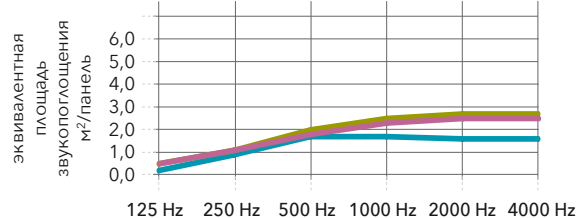

125 Hz	250 Hz	500 Hz	1000 Hz	2000 Hz	4000 Hz
Квадрат 1160 одна шт.* (высота подвеса: 13 мм)	0,2	0,9	1,7	1,7	1,6	1,6
Квадрат 1160 одна шт.* (высота подвеса: 500 мм)	0,5	1,1	2,0	2,5	2,7	2,7
Квадрат 1160 5 шт. на расстоянии 300 мм (высота подвеса: 500 мм)	0,5	1,1	1,8	2,3	2,5	2,5