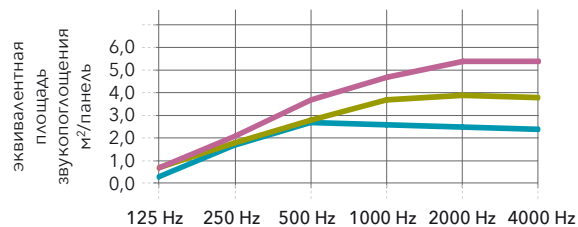

Все прямоугольники и квадраты Rockfon Eclipse доступны в цвете на заказ только в кромке Ве.

Для островов размером 2360 x 1160 x 40 возможен цвет на заказ только для одной стороны.

Для получения подробной информации по существующим решениям обращайтесь к торговым представителям Rockfon в России и СНГ.

Фактические размеры панелей уточняйте в службе технической поддержки Rockfon.

| | 125 Hz | 250 Hz | 500 Hz | 1000 Hz | 2000 Hz | 4000 Hz |
|--|--------|--------|--------|---------|---------|---------|
| Квадрат 1160 одна шт.* (высота подвеса: 13 мм) | 0,2 | 0,9 | 1,7 | 1,7 | 1,6 | 1,6 |
| Квадрат 1160 одна шт.* (высота подвеса: 500 мм) | 0,5 | 1,1 | 2,0 | 2,5 | 2,7 | 2,7 |
| Квадрат 1160 5 шт. на расстоянии 300 мм (высота подвеса: 500 мм) | 0,5 | 1,1 | 1,8 | 2,3 | 2,5 | 2,5 |